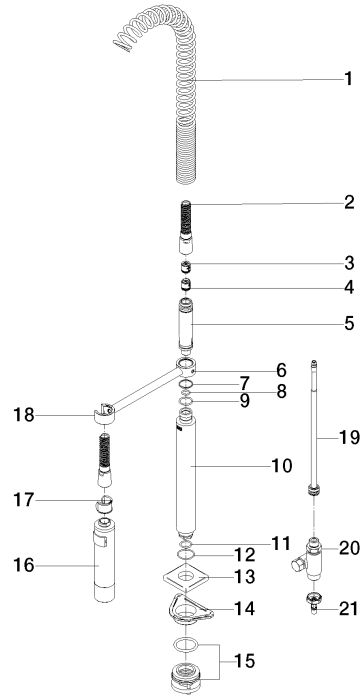

ARTICLES GÉNÉRIQUES Douchette pendulaire - Chrome

27 785 970

- jet douchette
- inverseur automatique bec/douchette pendulaire
- hauteur de robinetterie mm
- rosace individuelle x mm
- diamètre de percement douchette pendulaire 30 mm
- tête de douchette avec système anticalcaire
- sans plomb

Uniquement combinable avec 33826680, 32815680.

Avec sécurité anti-retour.

	Chrome	27 785 970-00
	Platine brossé	27 785 970-06
	Platine	27 785 970-08
	Dark Chrome	27 785 970-19
	Dark Platinum brossé	27 785 970-99

ARTICLES GÉNÉRIQUES Douchette pendulaire - Chrome

27 785 970

ARTICLES GÉNÉRIQUES Douchette pendulaire - Chrome

27 785 970

ARTICLES GÉNÉRIQUES Douchette pendulaire - Chrome

27 785 970

Liste des pièces de rechange

N°	Article Numéro	Désignation	Fréquence de montage	Délai de livraison
1	09 16 02 034 90	ressort	1	2
2	90 30 02 065 00-00	flexible	1	10
3	09 23 01 046 90	anti-retour	1	2
4	90 23 01 141 00 90	anti-retour	1	2
5	09 30 01 067 10-00	adaptateur	1	10
6	09 31 11 049 90	tige	1	2
7	09 14 15 012 90	anneau	1	2
8	09 14 10 003 90	joint	1	2
9	09 14 10 031 90	joint	1	2
10	90 11 10 099 00-00	raccord	1	-
La pièce de rechange ne peut plus être commandée, veuillez commander l'article de remplacement				
11	90 14 10 010 00 90	joint	1	2
12	09 14 10 120 90	joint	1	2
13	90 27 97 033 00-00	rosace	1	10
14	09 18 40 090 90	douille	1	2
15	90 23 10 048 00 90	set de fixation	1	2
16	04 12 11 094 10-00	douche	1	10
17	90 18 40 035 00 90	douille	1	2
18	04 17 20 014 00-00	patte de fixation	1	10
19	90 28 20 068 00 90	raccord	1	2
20	90 17 09 046 12 90	inverseur	1	2
21	04 30 04 019 00 90	flexible	1	2